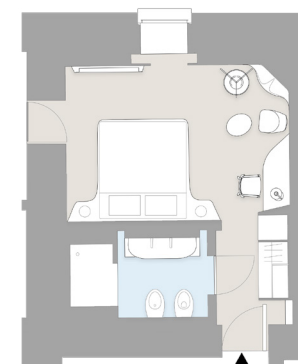

# SUPERIOR ROOM

Le camere si trovano ai piani inferiori dell'hotel, con eleganti interni in legno di noce, accoglienti camini firmati Zaha Hadid e letti matrimoniali. Ogni bagno è dotato di cabina doccia e lavandino singolo.

- 27-37 mq
- Massimo 2 ospiti
- 1 letto matrimoniale